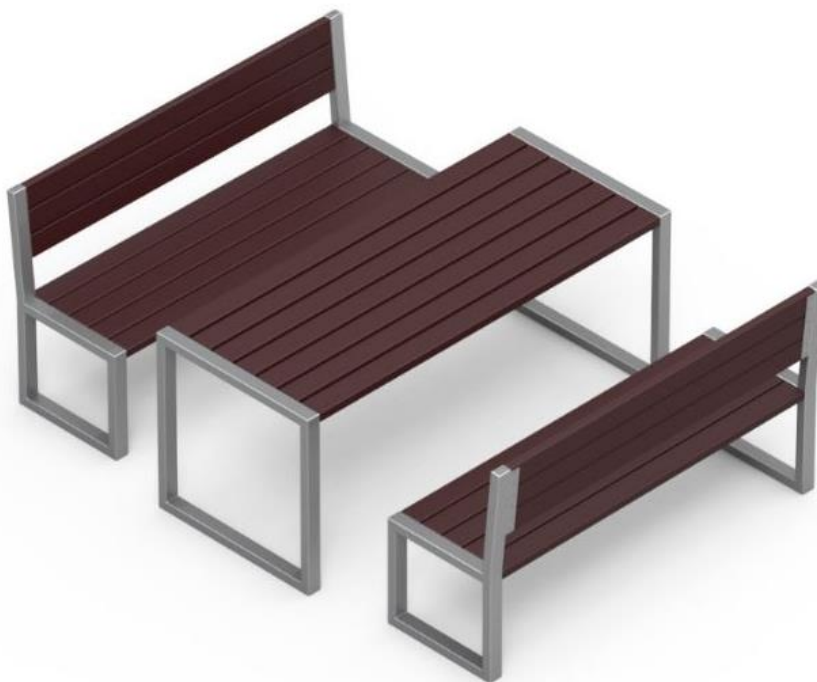

Stół z ławkami

Nr katalogowy: 198

DANE TECHNICZNE:

2,45 x 1,80 m

0,90 m

TRANSPORT GRATIS

MONTAŻ GRATIS

GWARANCJA 36 MIESIĘCY